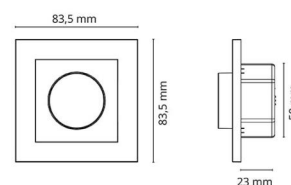

Styring

Styring: Faseavsnitt

Beskyttelse

IP Klasse: IP20

Materialer og overflater

Materiale: Polycarbonat (PC)
Farge: Hvit RAL 9003

Montering/Tilkobling

Montering: Innfelling, Innendørs

Dimensjoner

Lengde (mm) L: 84
Bredde (mm) W: 84
Høyde (mm) H: 42
Innfellingsdiameter (mm): 56
Vekt (kg) brutto/netto: 0.085 / 0.085

Forpakning

Forpakkingsstørrelse (mm): 84 x 84 x 42
Pakningsantall: 6

7 0 2 1 9 8 8 2 0 4 7 0 2