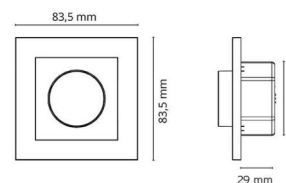

Styring

Styring: Faseavsnitt

Beskyttelse

IP Klasse: IP20

Materialer og overflater

Materiale: Polycarbonat (PC)
Farge: Hvit RAL 9003

Montering/Tilkobling

Montering: Innfelling, Innendørs

Dimensjoner

Lengde (mm) L: 84
Bredde (mm) W: 84
Høyde (mm) H: 48
Innfellingsdiameter (mm): 58
Innfellingshøyde (mm): 29
Vekt (kg) brutto/netto: 0.095 / 0.085

Forpakning

Forpakkingsstørrelse (mm): 90 x 90 x 77