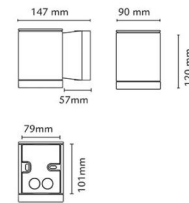

Echo Grafitt 250lm 4000K Ra>80 Faseavsnitt

El-nummer: 3102112
 EAN: 7021986336900
 SG artikkelnr: 633690

Elektrisk

System effekt (W): 4.5W
 Spenning: 220-240V

Lysteknikk

Type lyskilde: LED
 Sokkel: GU10
 Lyskilde inkludert: Ja
 Effektiv lysstrøm (lm): 250lm
 Lysutbytte: 56 lm/W
 Farge temperatur: 4000K
 Fargegjengivelse (Ra/CRI): Ra>80
 MacAdams faktor: SDCM: 4
 Levetid: L70/B50>40.000
 Lysstråling: Direkte
 Optikk: Glass gjennomsiktig
 Lysspredning: 35°

Materialer og overflater

Materiale: Aluminium
 Farge: Grafitt
 Avskjermingens materiale: Herdet glass

Montering/Tilkobling

Montering: Utenpåliggende, Utendørs
 Tilkobling: Hurtigklemme

Dimensjoner

Bredde (mm) W: 90
 Høyde (mm) H: 120
 Dybde (D): 147
 Vekt (kg) brutto/netto: 1.332 / 1.11

Forpakning

Forpakkingsstørrelse (mm): 160 x 100 x 130