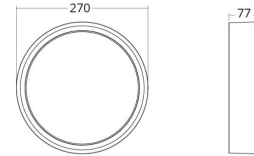

Lysteknikk

Type lyskilde: LED
Effektiv lysstrøm (lm): 670lm
Lysutbytte: 96 lm/W
Farge temperatur: 3000K
Fargegjengivelse (Ra/CRI): Ra>80
MacAdams faktor: SDCM: 3
Levetid: L70/B20>100.000
Levetid: L80/B20>75.000
Lysstråling: Direkte
Optikk: Opal
Lysspredning: 110°
Fotobiologisk sikkerhet: RG 0