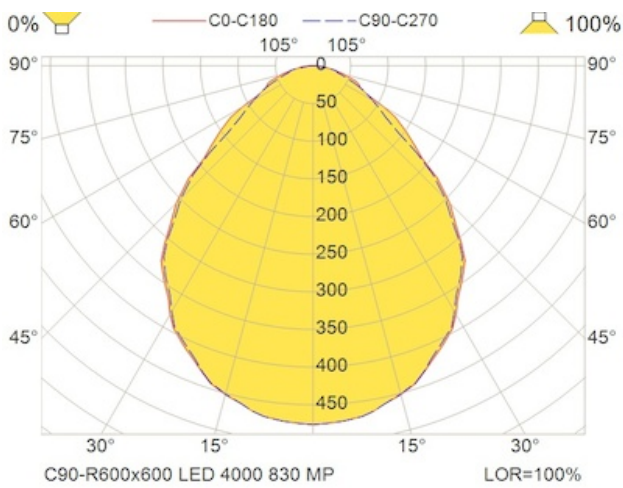

Illustrasjoner

p = Presence detection (m)	m = Movement detection (m)	h = Mounting height (m)
1.9	3.6	2
2.3	4.5	2.5
2.8	5.4	3
3.7	7.2	4

Glamox