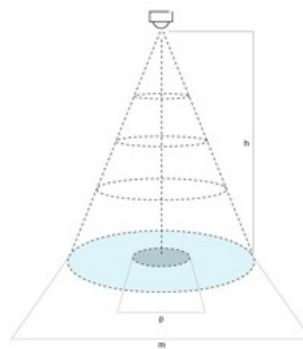

Illustrasjoner

p = Presence detection (m)	m = Movement detection (m)	h = Mounting height (m)
1.9	3.6	2
2.3	4.5	2.5
2.8	5.4	3
3.7	7.2	4

Glamox