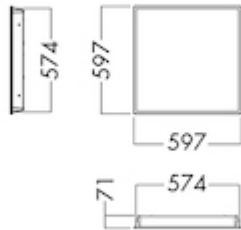

Armaturhus

Materiale	Resirkulert aluminium
Farge	WH - Hvit
Fargenavn	White

Dimensjoner

Lengde (mm)	597
Bredde (mm)	597
Høyde (mm)	71
Nettvekt (kg)	4.8392

Tilkobling

Tilkoplingspunkt	5×2×2.5mm ² Fjærklemme
Pluggtype	Linect 5

Sustainability

Deler som kan repareres / byttes	Ekstern driver;Optikk;Sensor
Emballasjematerialer	Plastikk;Papp;Resirkulert papp

Logistikdata

Bruttovekt (kg)	5.26
-----------------	------

Illustrasjoner

p = Presence detection (m)	m = Movement detection (m)	h = Mounting height (m)
1.9	3.6	2
2.3	4.5	2.5
2.8	5.4	3
3.7	7.2	4